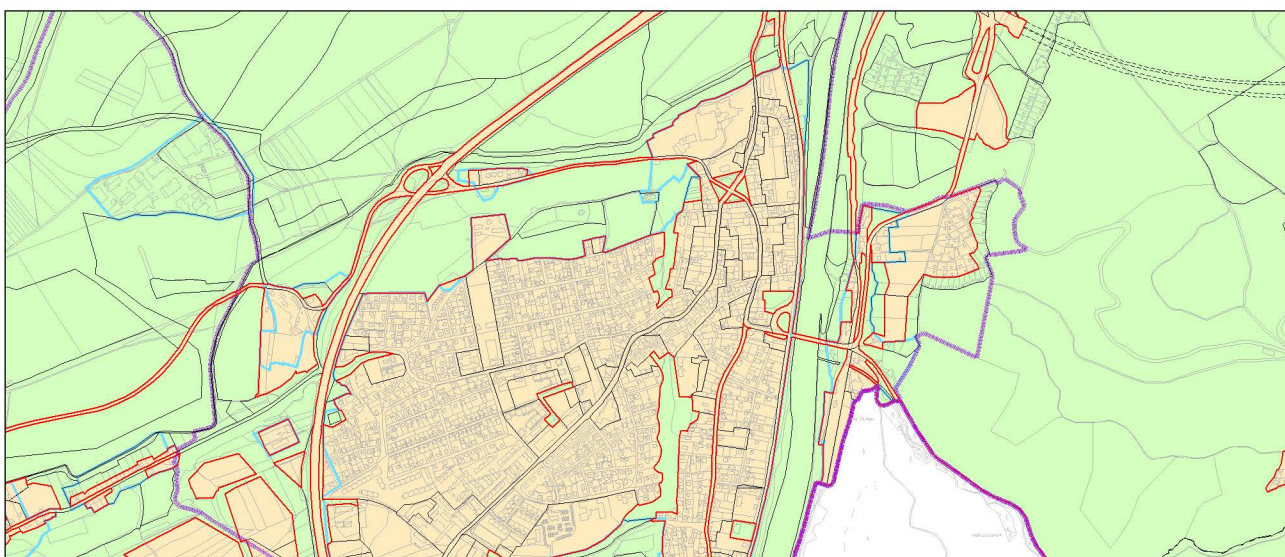

Výkres č. 37 – Vymezení zastavitelného území, platný stav k 1. 1. 2019

**M 1 : 25 000**

Promítnutí změny do výkresu č. 37 – Vymezení zastavitelného území, platný stav k 1. 1. 2019

**M 1 : 25 000**